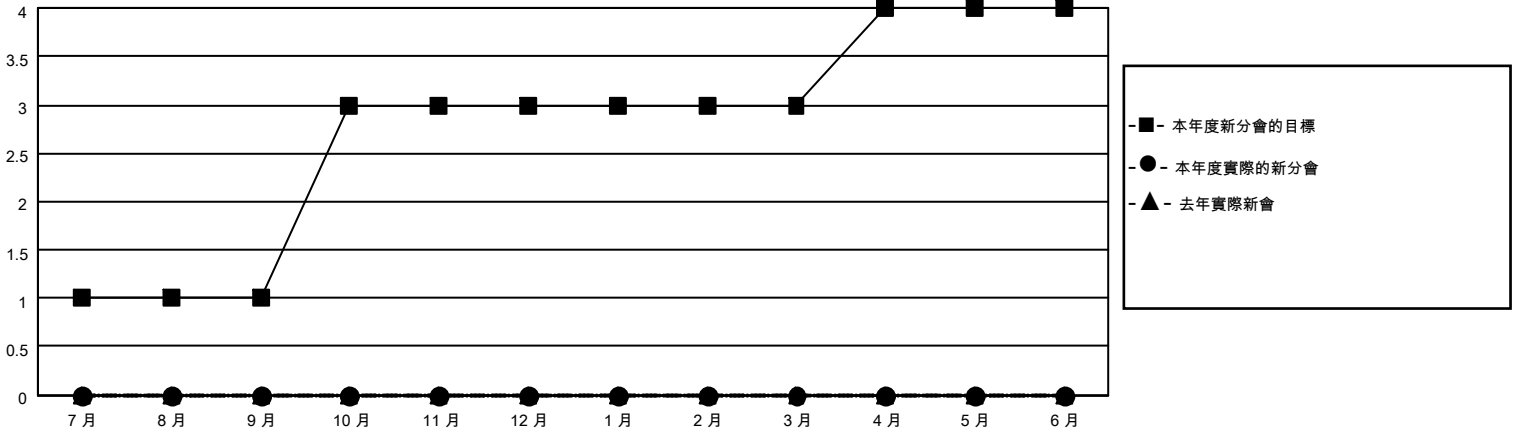

# MONTHLY MEMBERSHIP PROGRESS REPORT

地點 REP OF CHINA

District 300 E1

Results as of: 8/31/2021

分會			
成果 2021-2022			
季	新分會目標	新會	會員流失的分會
7月/8月/9月	1	0	0
10月/11月/12月	2	0	0
1月/2月/3月	0	0	0
4月/5月/6月	1	0	0

位會員@每位須繳			
成果 2021-2022			
季	會員淨增長目標	實際會員增長數	實際退會會員 (包括轉會)
7月/8月/9月	100	155	113
10月/11月/12月	100	0	0
1月/2月/3月	100	0	0
4月/5月/6月	100	0	0

目標與實際新會累積

目標和實際會員累積

已取消的分會: 0	40 CLUBS OF 66 增添1位或以上的 新會員	<b>性別分佈</b> 男 1,397 (70.17%) 女 594 (29.83%) NON BINARY 0 (0.00%) PREFER NOT TO ANSWER 0 (0.00%)
<b>放棄的會員</b>	<a href="#">點擊這裡取得累計會員數據</a>	總計家庭單位會員數 11
過世 2 分會已取消 0 其他 111 <b>總計 113</b>		支付減半會費的家庭會員 6