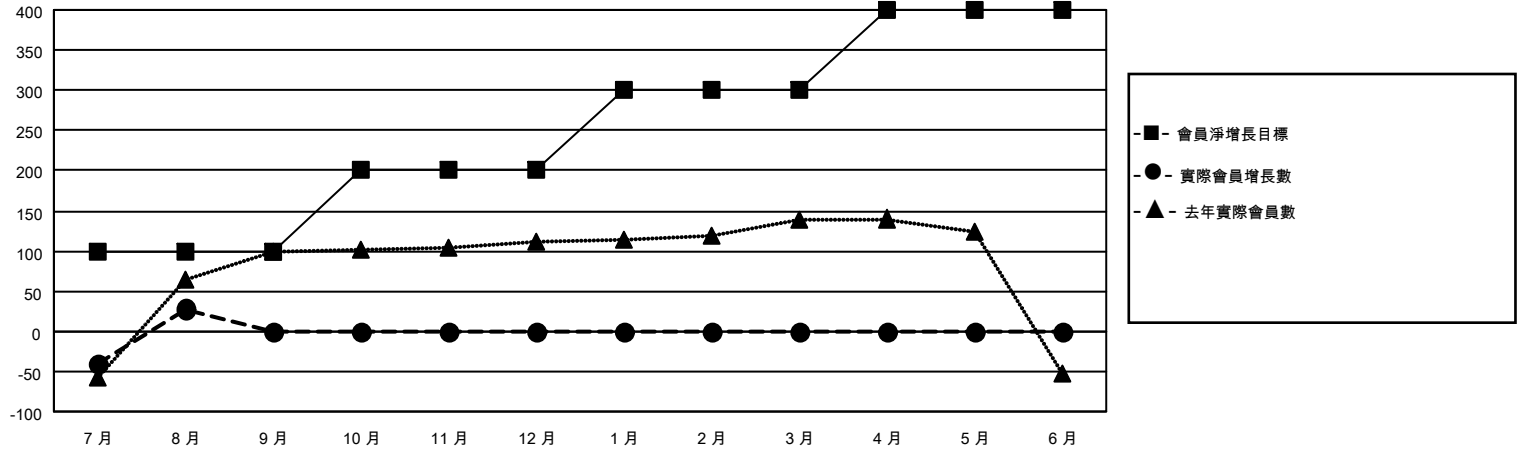

# MONTHLY MEMBERSHIP PROGRESS REPORT

地點 REP OF CHINA

District 300 E1

Results as of: 8/31/2021

分會			
成果 2021-2022			
季	新分會目標	新會	會員流失的分會
7月/8月/9月	1	0	0
10月/11月/12月	2	0	0
1月/2月/3月	0	0	0
4月/5月/6月	1	0	0

位會員@每位須繳			
成果 2021-2022			
季	會員淨增長目標	實際會員增長數	實際退會會員 (包括轉會)
7月/8月/9月	100	155	113
10月/11月/12月	100	0	0
1月/2月/3月	100	0	0
4月/5月/6月	100	0	0

目標與實際新會累積

目標和實際會員累積

已取消的分會: 0	40 CLUBS OF 66 增添1位或以上的 新會員	<b>性別分佈</b> 男 1,397 (70.17%) 女 594 (29.83%) NON BINARY 0 (0.00%) PREFER NOT TO ANSWER 0 (0.00%)
<b>放棄的會員</b>	<a href="#">點擊這裡取得累計會員數據</a>	總計家庭單位會員數 11
過世 2 分會已取消 0 其他 111 <b>總計 113</b>		支付減半會費的家庭會員 6